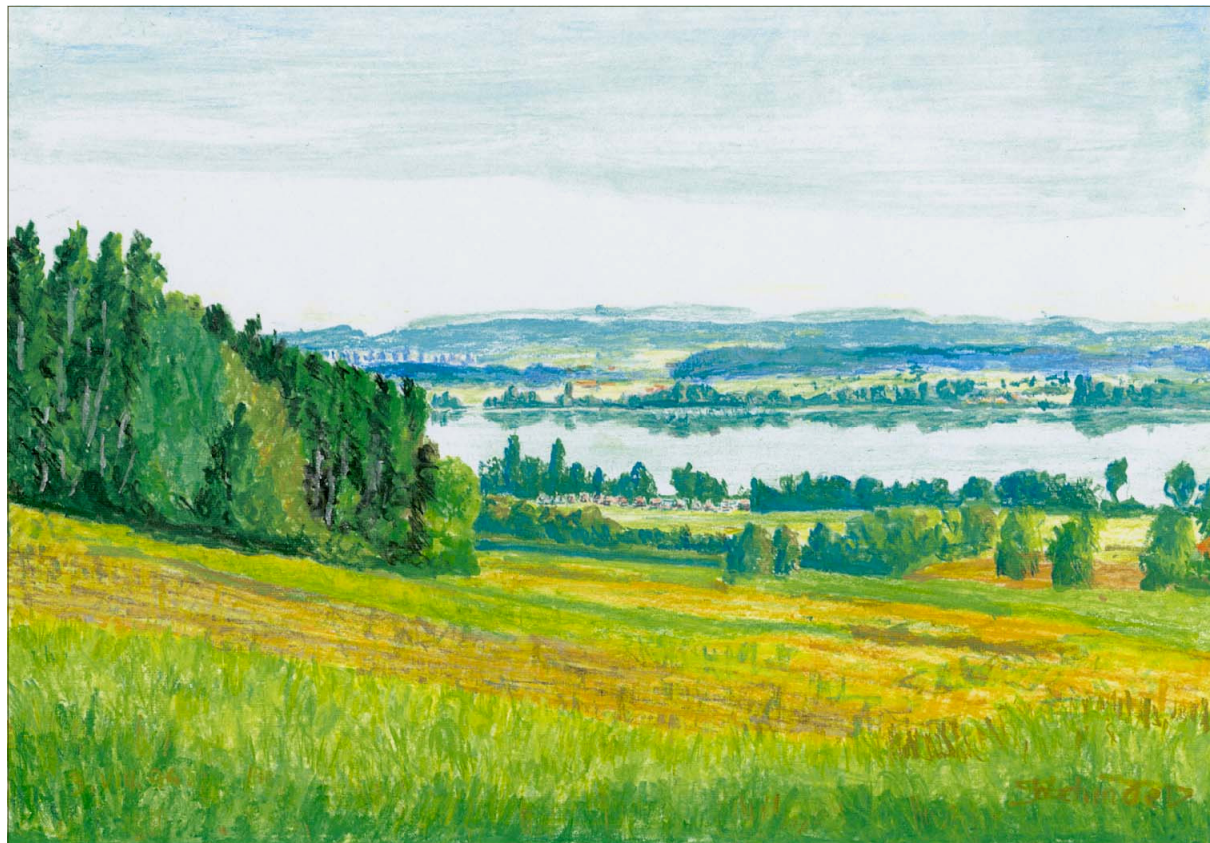

Mühle Maur

Stille Stunden am Greifensee

Werner Schindel
Landschaftsbilder von
1980–2002

Eröffnung am Mühlentag 2008
Vernissage Samstag, 3. Mai, 11 Uhr
3. Mai 2008 bis 18. April 2009
Treichler-Stube Mühle Maur